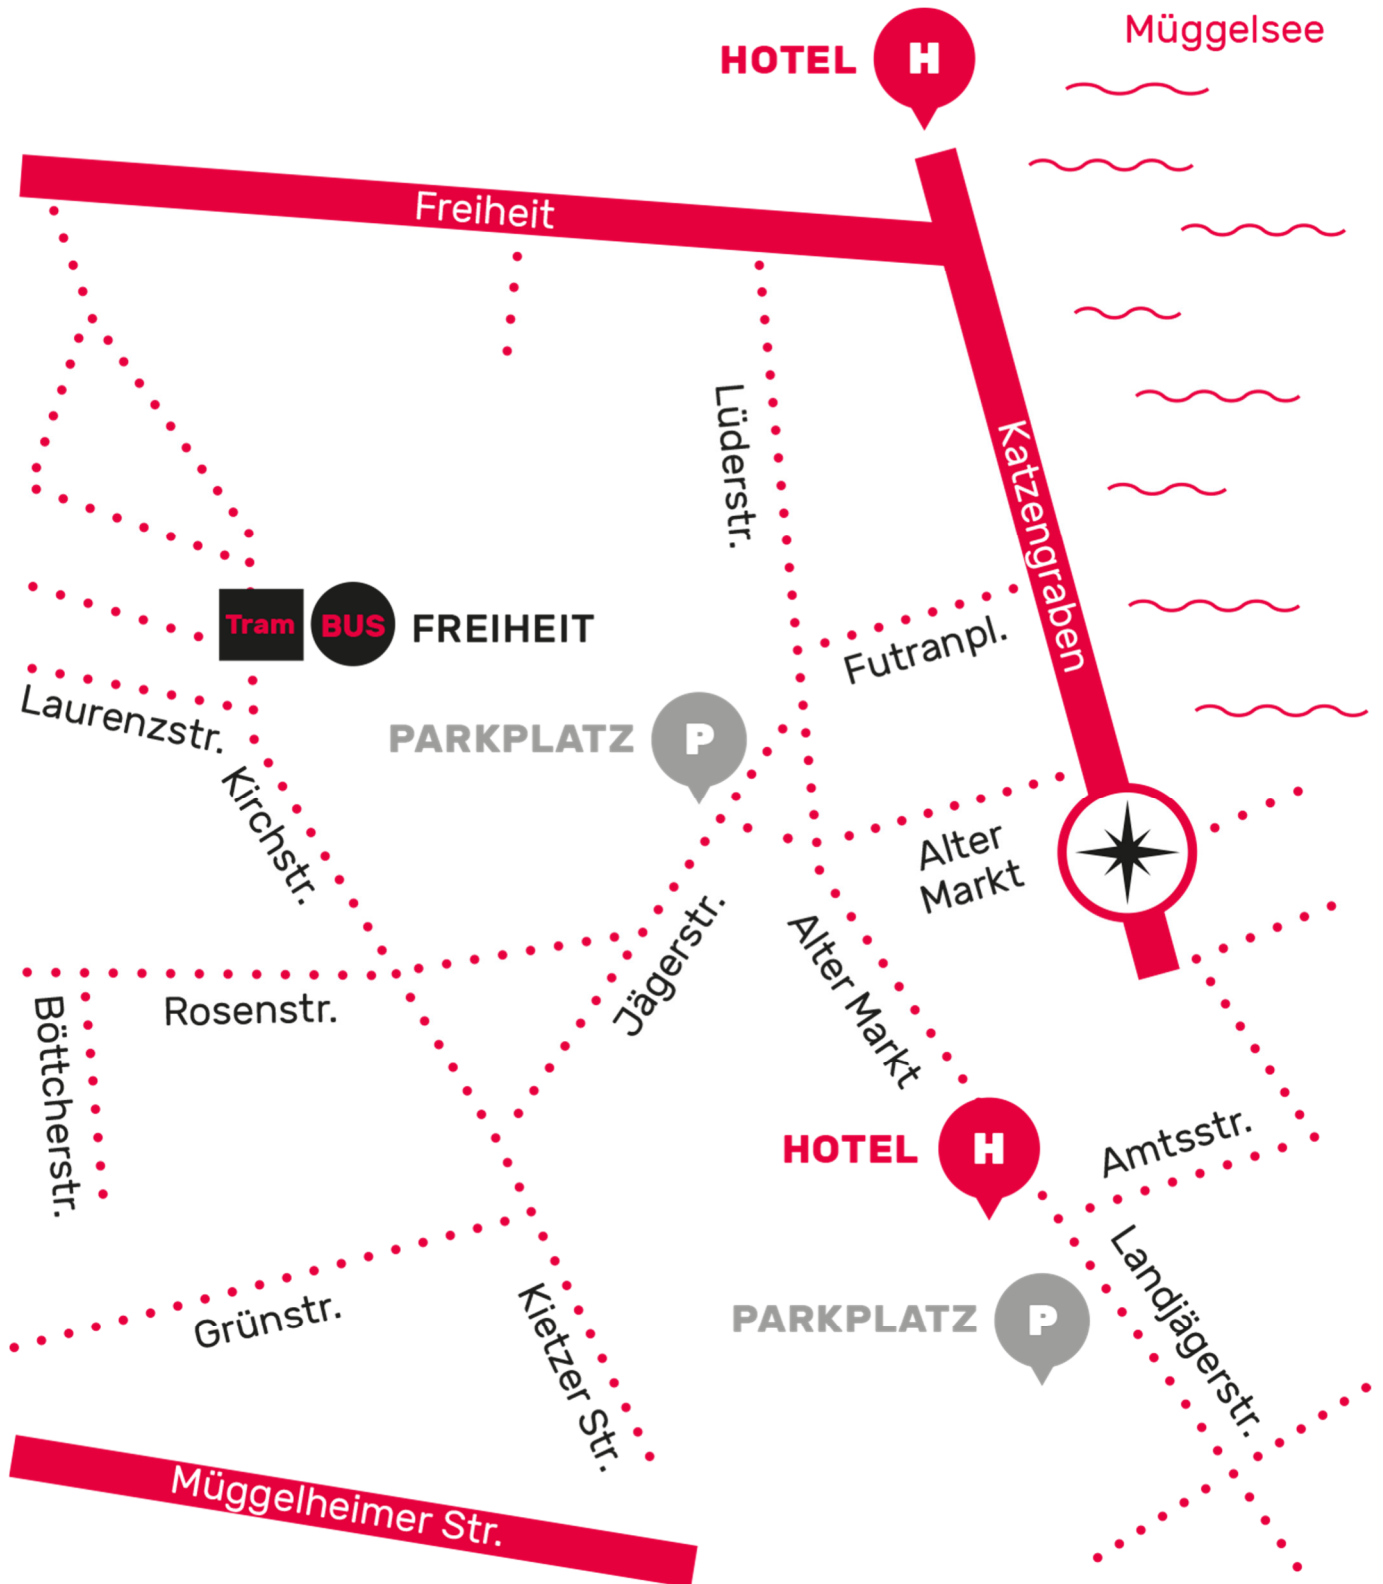

Da sind wir!

Bestuhlungsarten

Diese Stellvarianten gibt es.

Raum	Größe m ²	Bestuhlungsarten mit Personenanzahl			
					
		Block	Carree	E-Form + U-Form	Präsidium
Großer Saal	119	60	ca. 50	50	ca. 90
Kaminzimmer	115	40			
EG Terrasse	110	40	40		70
Sonnendeck	115	40	30		30
Küche	40				
					
		Fischgräte	Stuhlkreis	Klassisch	Frei
Großer Saal	119	60	70	60	100
Kaminzimmer	115		60	40	80
EG Terrasse	110		70	40	50
Sonnendeck	115		50	30	50
Küche	40				30

Spindlergasse

Katzengraben

Spree